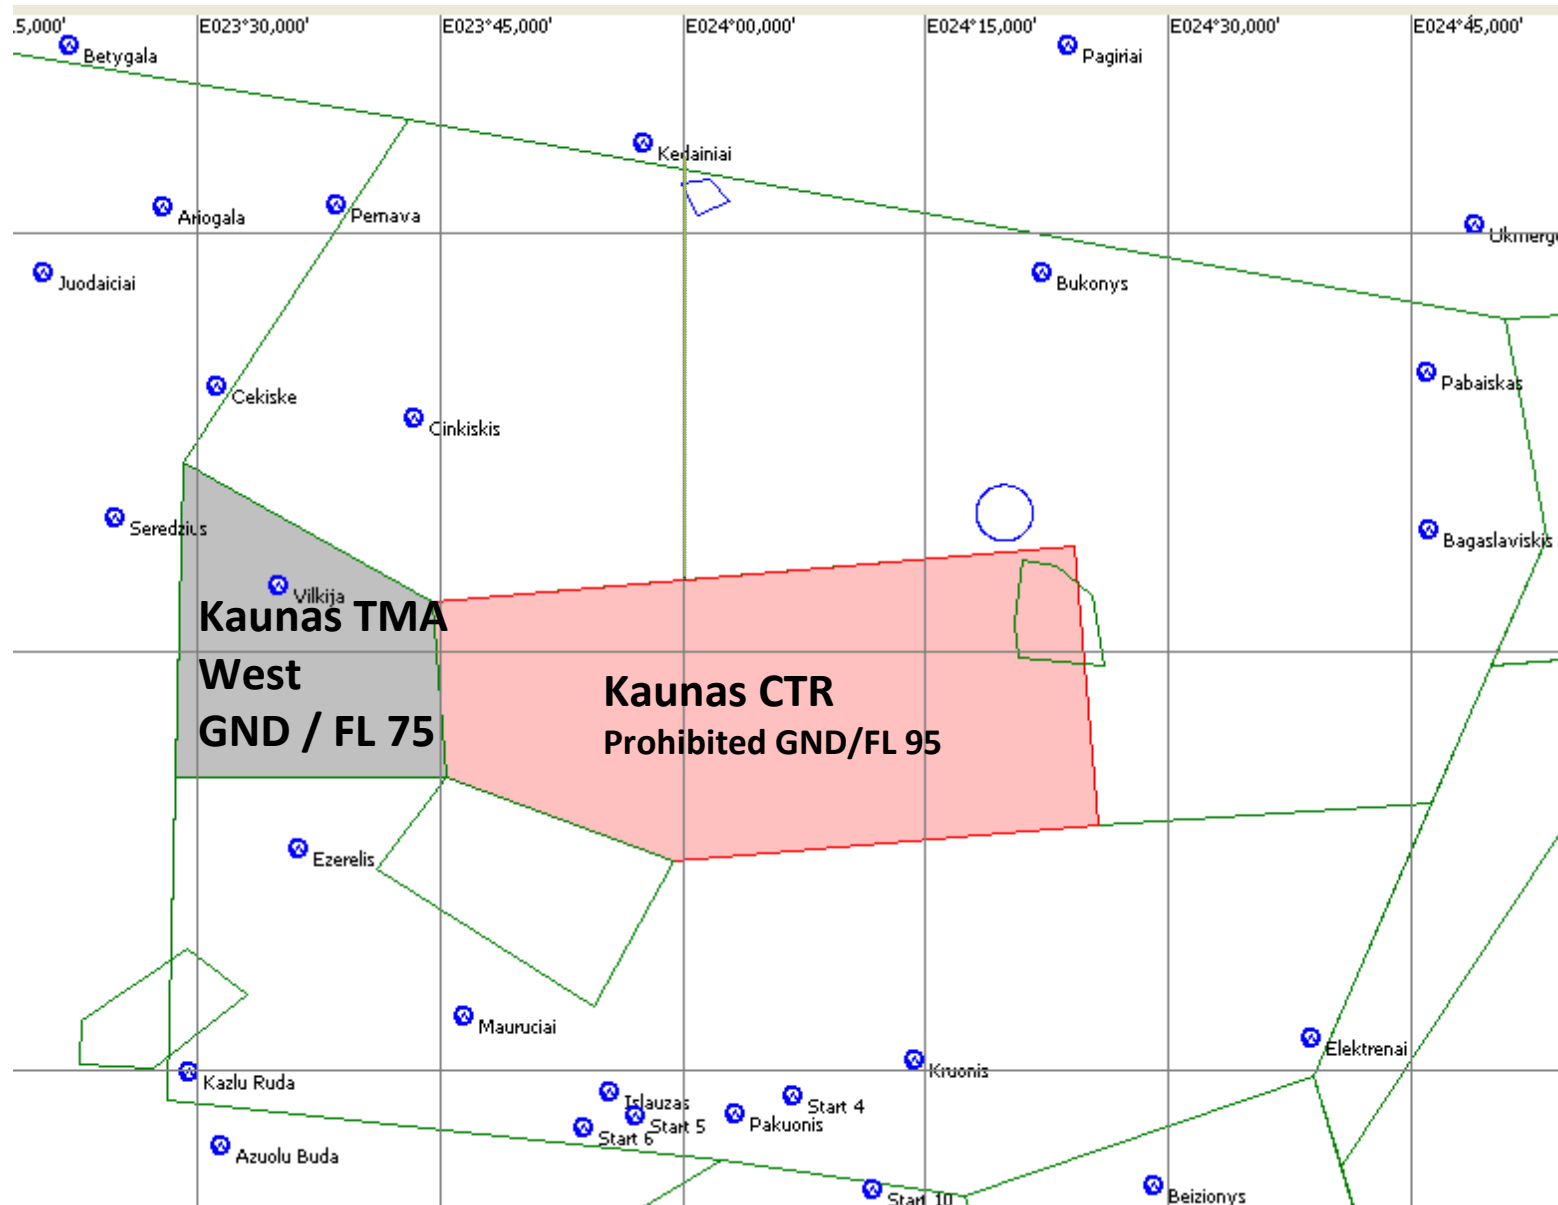

Kaunas TMA West